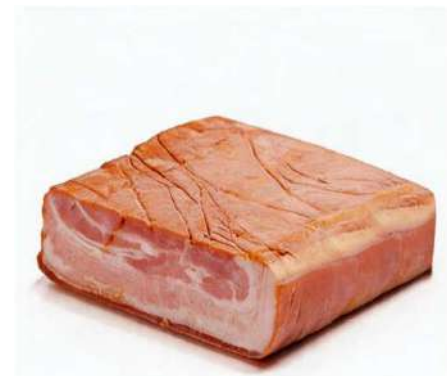

# la mejor oferta de la semana

**BACON AHUMADO ENTERO JET (2UDS) P.V.**

Ref:556 PESO VARIABLE  
2 PIEZAS POR CAJA

~~5,15 €/KG~~  
**4,38 €/KG 15%**

75% Panceta y paleta

Peso aprox de la caja 7,5 kg

**BACON AHUMADO JET MEDIAS PIEZAS P.V.**

Ref:2176 PESO VARIABLE  
2 MITADES POR CAJA

~~5,30 €/KG~~  
**4,50 €/KG 15%**

75% Panceta y paleta

Peso aprox de la caja 3,75 kg

**BACON NATURAL AHUMADO MEDIAS PIEZAS P.V.**

Ref:2371 PESO VARIABLE  
2 MITADES POR CAJA